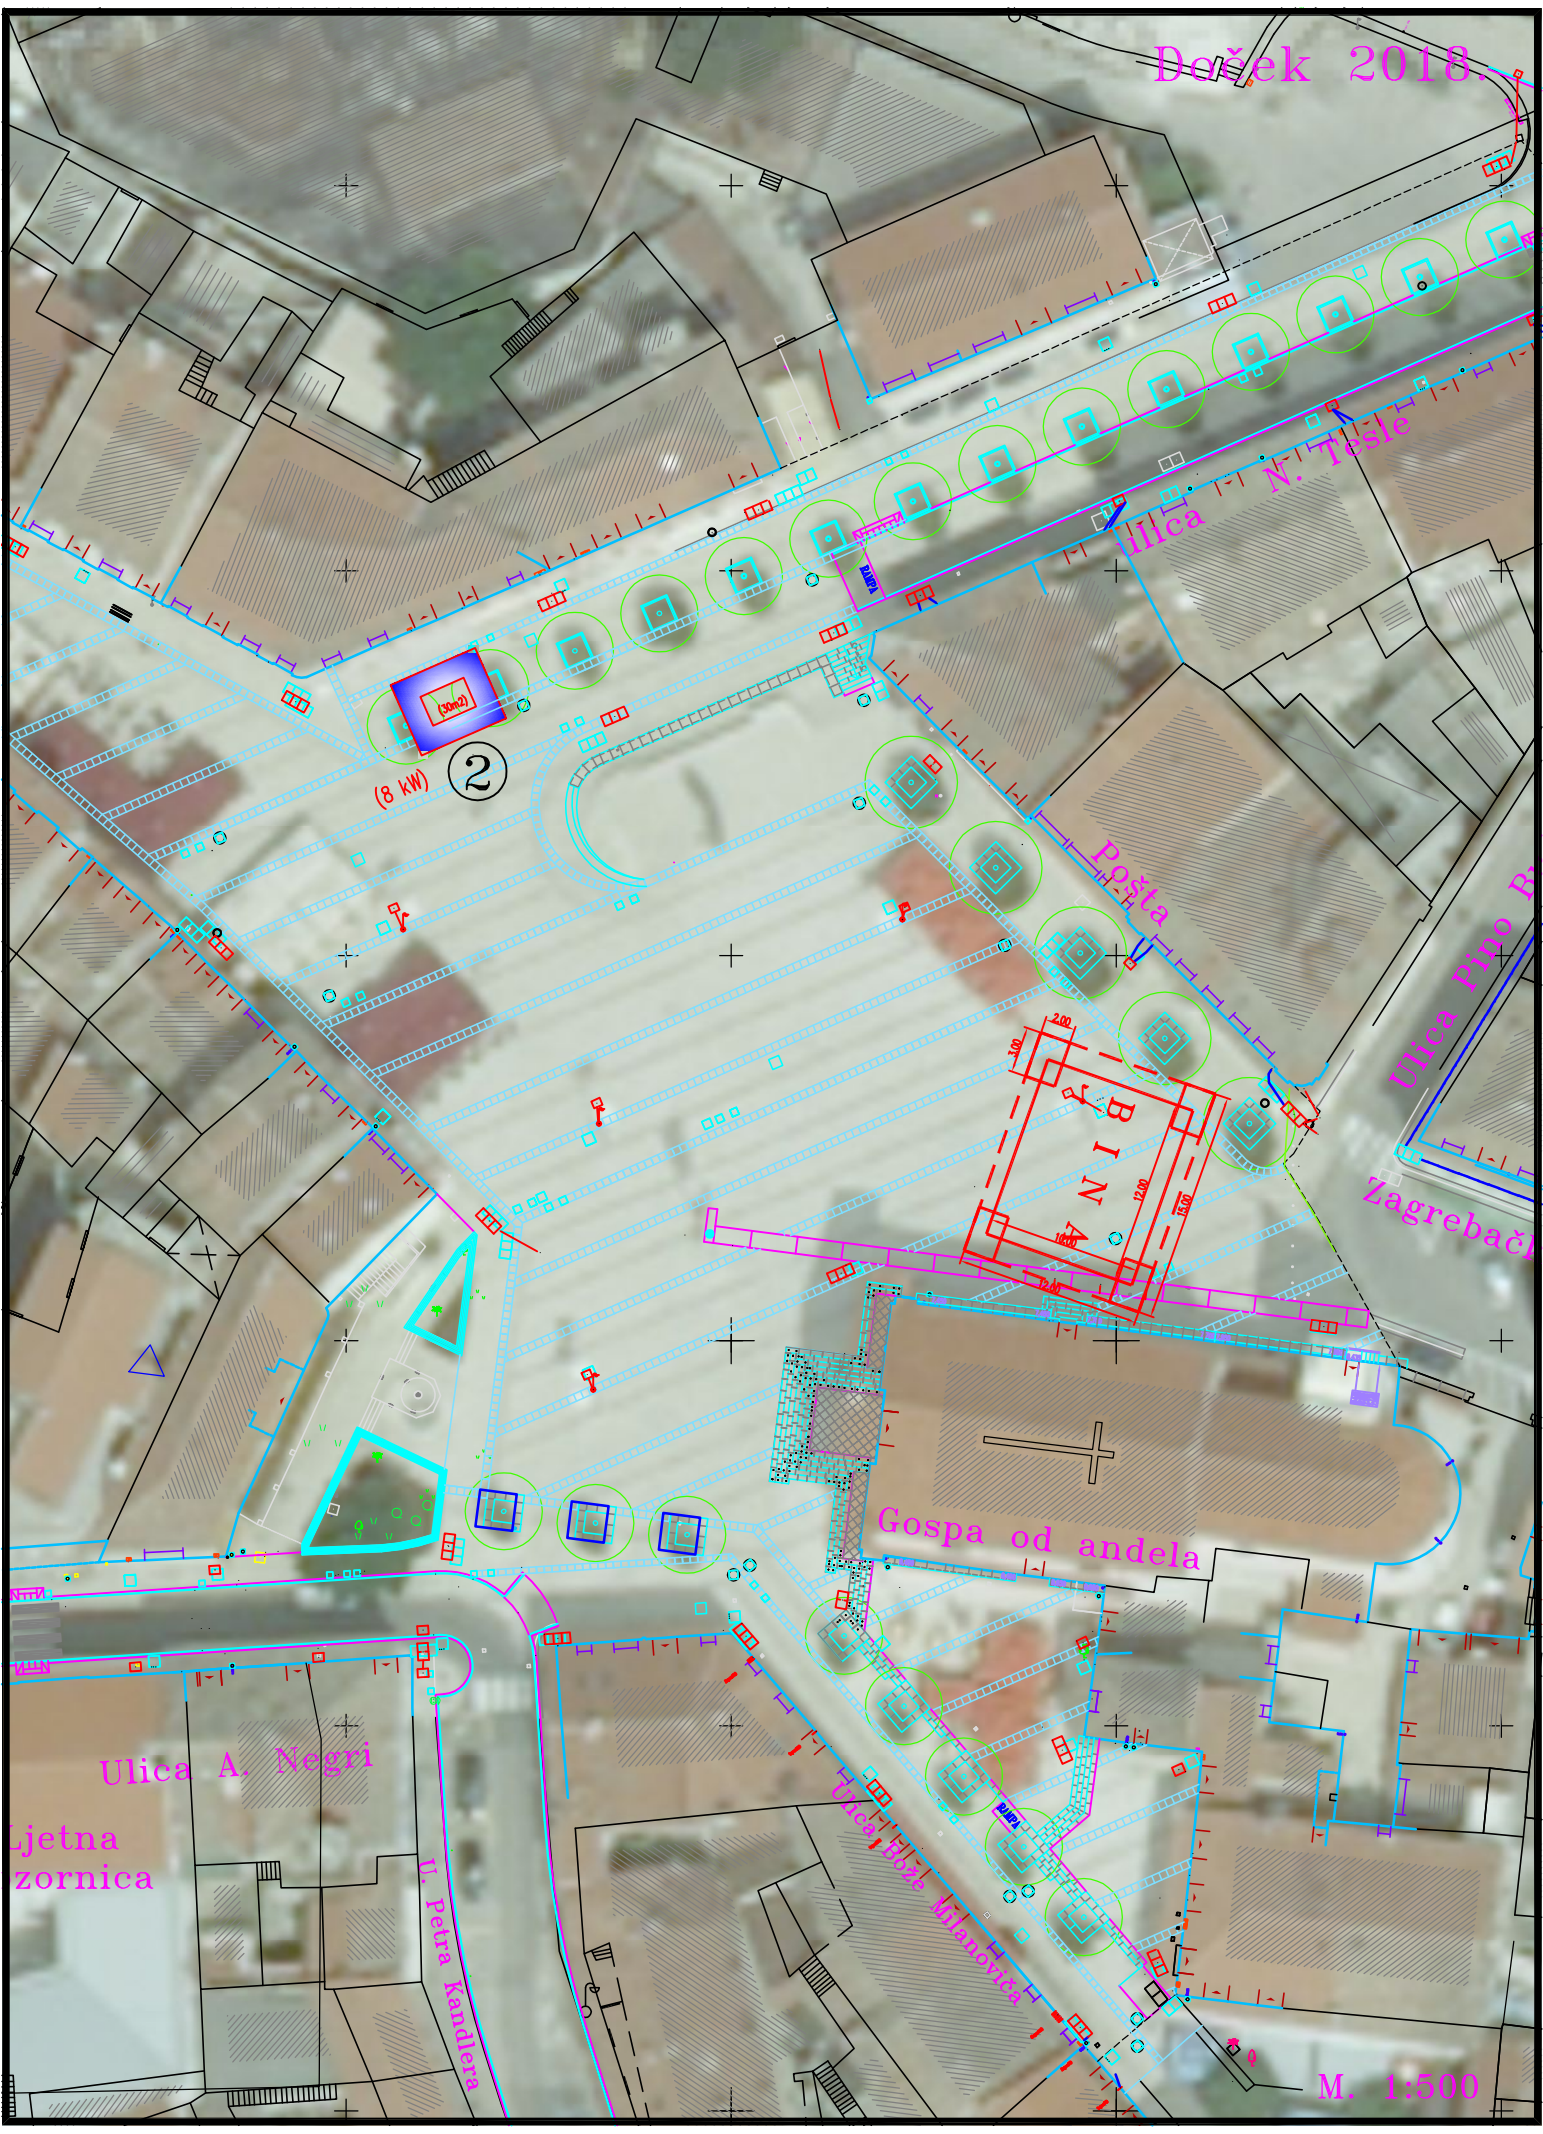

Došek 2018.

(8 kW) 2

Pošta

BINA

Gospa od anđela

Ulica A. Negri

Ljetna zornica

Ulica Petra Kandičera

M. 1:500